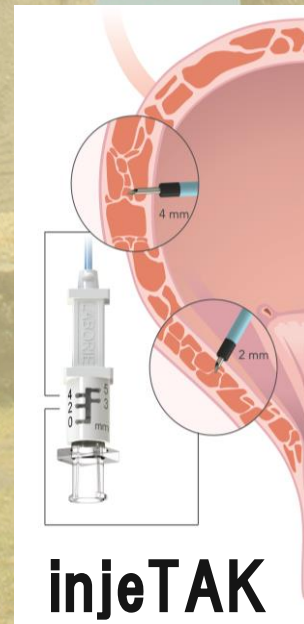

第73回

西日本泌尿器科学会総会

The 73rd Annual Meeting of West Japan Urological Association

会期▷2021年11月4日(木)～11月6日(土)
会場▷宮崎観光ホテル

Litho EVO

低出力帯で唯一、
特殊モードをもつ
「Litho EVO」を展示、
紹介いたします。

injeTAK

最近話題の過活動膀胱
に対するボツリヌス治療
に使用する薬液注入用針
「injeTAK」を展示、紹介
いたします。